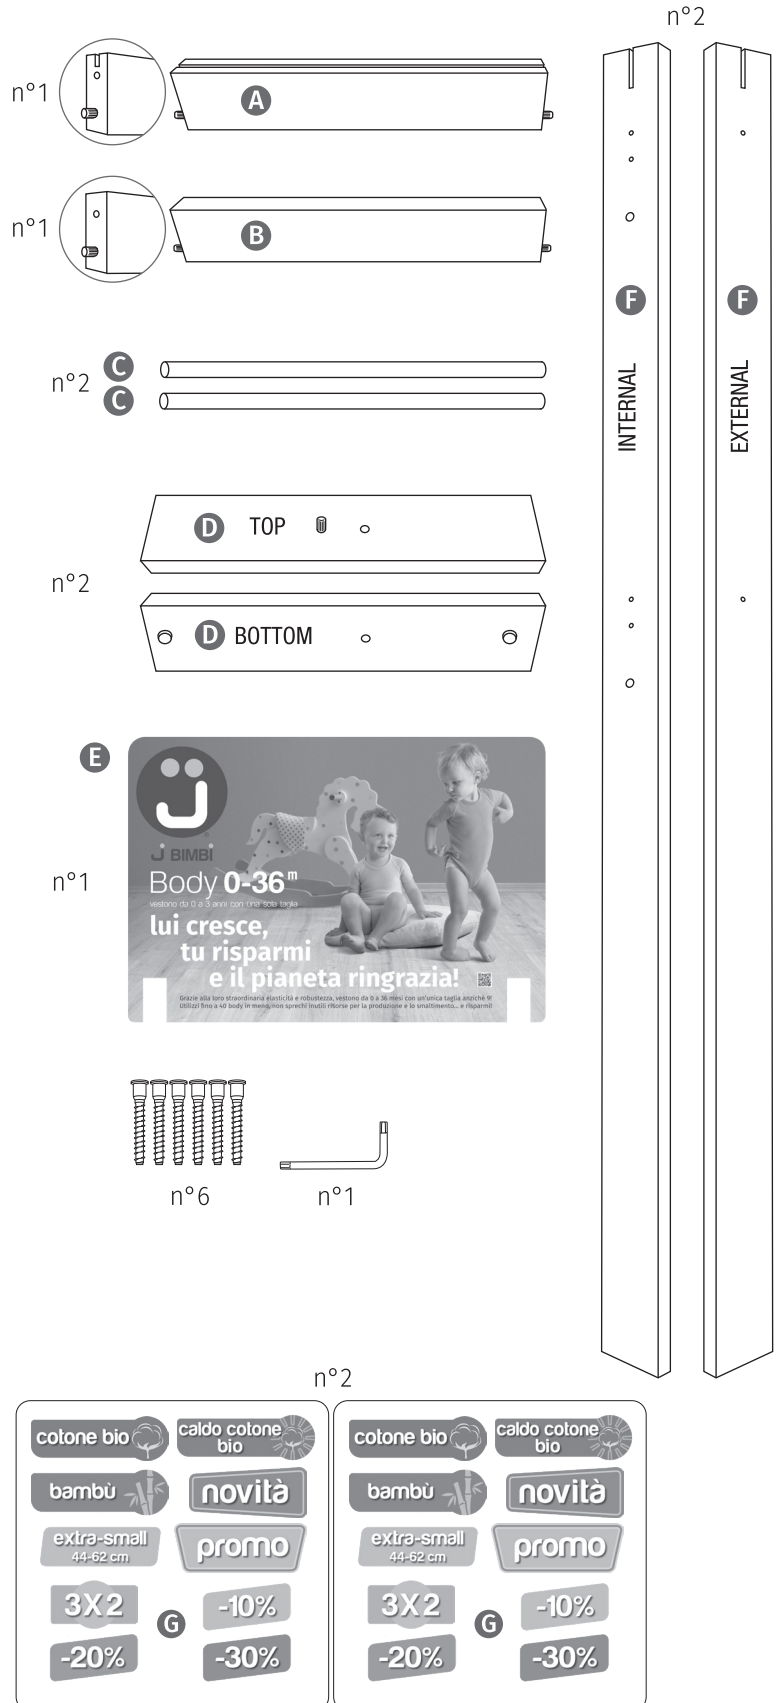

# RELLA floor rack

## Components

Pins  
NOT included

J BIMBI  
**Body 0-36<sup>m</sup>**  
 vestitori da 0 a 3 anni con una sola taglia  
**lui cresce,  
 tu risparmi  
 e il pianeta ringrazia!**

cotone bio   bambù

promo   -20%

J BIMBI  
**Body 0-36<sup>m</sup>**  
 vestitori da 0 a 3 anni con una sola taglia  
**lui cresce,  
 tu risparmi  
 e il pianeta ringrazia!**

|                         |                  |                         |                  |
|-------------------------|------------------|-------------------------|------------------|
| cotone bio              | caldo cotone bio | cotone bio              | caldo cotone bio |
| bambù                   | novità           | bambù                   | novità           |
| extra-small<br>44-52 cm | promo            | extra-small<br>44-52 cm | promo            |
| 3X2                     | -10%             | 3X2                     | -10%             |
| -20%                    | -30%             | -20%                    | -30%             |

## Assembly

1

2

3