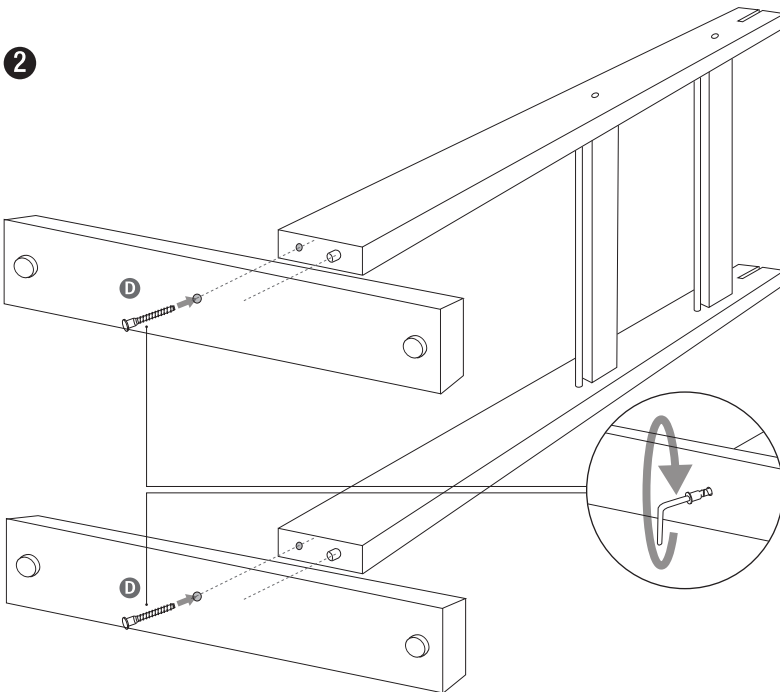

J BIMBI  
**Body 0-36<sup>m</sup>**  
 vestitori da 0 a 3 anni con una sola taglia  
**lui cresce,  
 tu risparmi  
 e il pianeta ringrazia!**

|                         |                  |                         |                  |
|-------------------------|------------------|-------------------------|------------------|
| cotone bio              | caldo cotone bio | cotone bio              | caldo cotone bio |
| bambù                   | novità           | bambù                   | novità           |
| extra-small<br>44-52 cm | promo            | extra-small<br>44-52 cm | promo            |
| 3X2                     | -10%             | 3X2                     | -10%             |
| -20%                    | -30%             | -20%                    | -30%             |

## Assembly

1

2

3